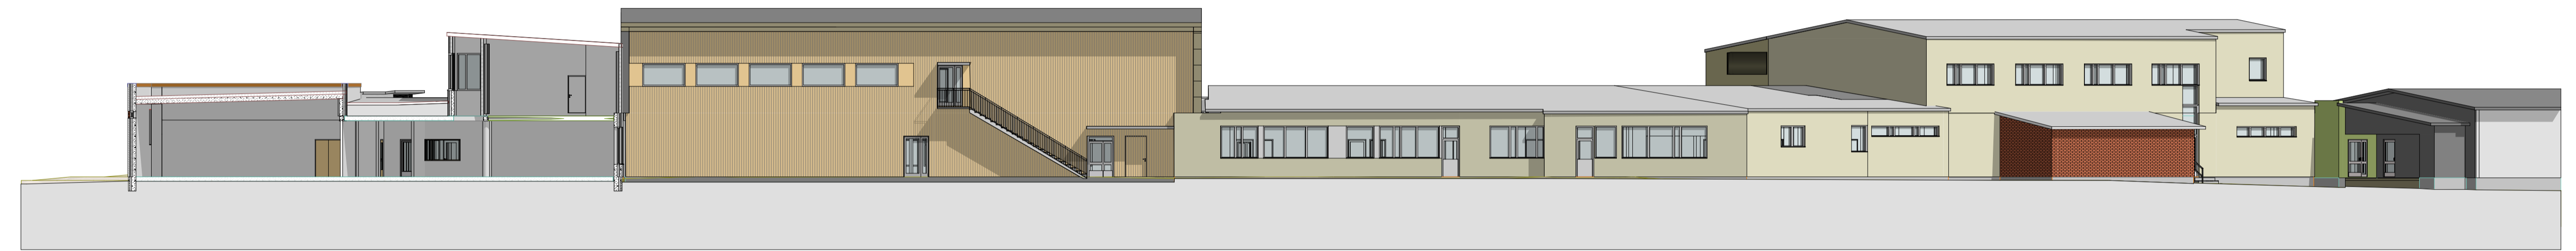

JULKISIVU ITÄÄN

JULKISIVU / LEIKKAUS ITÄÄN

JULKISIVU LÄNTEEN

JULKISIVU / LEIKKAUS POHJOISEEN

JULKISIVU ETELÄÄN

- Julkisivumateriaalit:
1. Tiiliverho, punaruskea (vanha)
 2. Tiiliverho, valkoinen (vanha)
 3. Rappaus (vanha)
 4. Betoni (vanha)
 5. Levyrakenne (vanha)
 6. Puuverho kuultokäsitelty, palosuojattu
 7. Konesaumattu pellitys, maalattu
 8. Alumiiniprofiili
 9. Rappaus